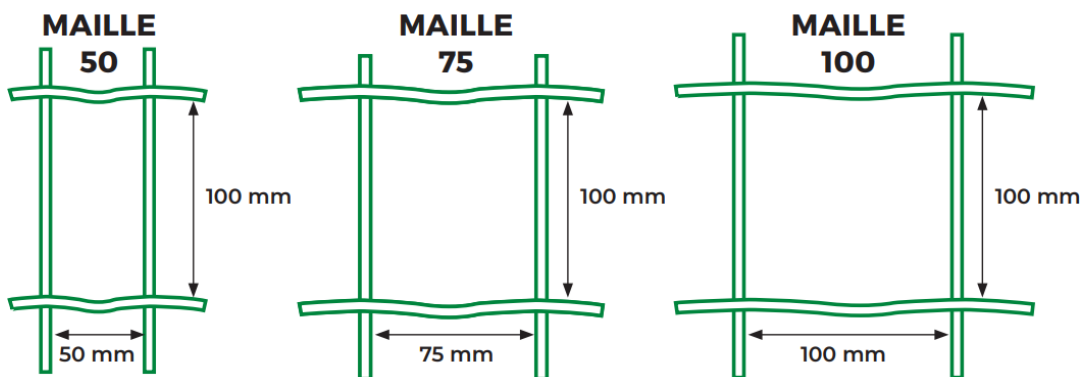

Installatie

- Aanbevolen op vlak terrein.
- 2 soorten installatie:
Traditioneel met de TE en T Langdurig paal + accessoires Door eenvoudig nieten op de UNIVERS-paal

Design

- De AXIAL® gelaste rollen zijn discreet en passen in de omgeving.

Keuze

- 3 mazen: hoe nauwer de mazen, hoe steviger en bestendiger de omheining.

Compatibiliteit

Palen

TE en T Langdurig paal
UNIVERS-paal

Poortje

ECO GARDEN

Aanvullende
producten

TE Paal

T langdurig paal

UNIVERS
-paal

ECO GARDEN
poortje

Model	Ø Draad (mm)	Maas (mm)	Hoogte (m)	Lengte rol)	Kleuren	Aanbevelingen
AXIAL® Maas 100	2,10	101,6 x 19 101,6	1,00/ 1,20/ 1,50	20	Groen 6005	TE en T Langdurig paal UNIVERS- paal
AXIAL® Maas 75		101,6 x 76,2	1,00/ 1,20/ 1,50	25	Groen 6005 Antracietgrijs 7016	
AXIAL® Maas 50		101,6 x 50,8	1,00/ 1,20/ 1,50/ 1,80/ 2,00			