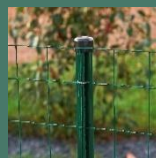

UNIVERS
-paal