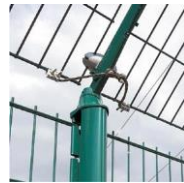

Installatie met betonplaat

Aarding