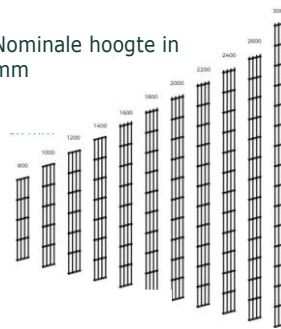

### Installatie met betonplaat

Aarding

### Installatie op gelast of op sleeve-voetstuk

Met de AXIS® of AXYLE® paal

Wandbevestiging

## Technische specificaties

\*Middenstand van 2 opeenvolgende draden

Nominale hoogte in mm

Hoogte (m)	Breedte (mm)	AXIS® paal		AXYLE® paal		REX paal	Compatibele privacy-systemen
		Te betonneren	Op gelast voetstuk	Te betonneren	Op sleeve-voetstuk	Te betonneren	
0,80	2500	1,40	0,85	1,50	-		LIXO® Horizontaal
1,00		1,60	1,05	1,50	1,00	1,50	
1,20		1,80	1,25	1,70	-		
1,40		2,00	1,45	2,00	1,50	2,00	
1,60		2,20	1,65	2,20	1,70	-	
1,80		2,40	1,85	2,40	-	-	
2,00		2,50	2,05	2,50	2,00	3,00	
2,20		2,70	2,25	2,70	-		
2,40	2300	2,90	2,45	3,10	-	-	-
2,60		3,10	2,65		-	-	-
3,00		3,50	-	-	-	3,50	-
Compatibele betonplaten (mm)	2500	2535	-	2500	-	-	-
	2300	2335	-	2300	-	-	-