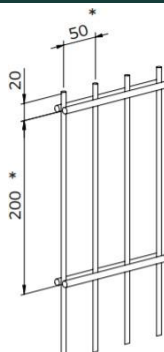

### Niveaus installeren

Met de AXIS® of AXYLE® paal

Opstanden

## Technische specificaties

\*Middenstand van 2 opeenvolgende draden

Nominale hoogte in mm

Hoogte (m)	Breedte (mm)	AXIS® paal		AXYLE® paal		REX paal	Compatibele privacy-systemen
		Te betonneren	Op gelast voetstuk	Te betonneren	Op sleeve-voetstuk	Te betonneren	
0,80	2500	1,40	0,85	1,50	-		LIXO® Horizontaal
1,00		1,60	1,05	1,50	1,00	1,50	
1,20		1,80	1,25	1,70	-		
1,40		2,00	1,45	2,00	1,50	2,00	
1,60		2,20	1,65	2,20	1,70	-	
1,80		2,40	1,85	2,40	-	-	
2,00		2,50	2,05	2,50	2,00	3,00	
2,20		2,70	2,25	2,70	-		
2,40	2300	2,90	2,45	3,10	-	-	-
2,60		3,10	2,65		-	-	-
3,00		3,50	-	-	-	3,50	-
Compatibele betonplaten (mm)	2500	2535	-	2500	-	-	-
	2300	2335	-	2300	-	-	-