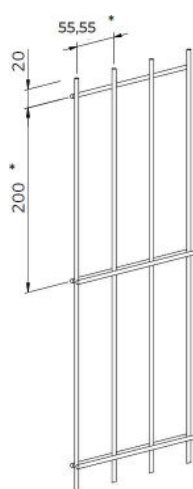

Technische beschrijving

Materiaal	Verzinkt draad met polyester coating met hoge hechtingsgraad
Afwerkingen als optie	Textuurafwerking en mat
Coating als optie	« PROTECT + »
Verpakking	60 stuks per pallet

De installatie

- Bereken de lengte van de paal rekening houdend met het niveauverschil (niveaus van 10cm met de AXIS® en AXOR® paal

- Neem een extra lange paal om te betonneren + de hoogte van de betonplaat, 25 of 50cm.

Technische specificaties

* Hartafstand van 2 opeenvolgende draden