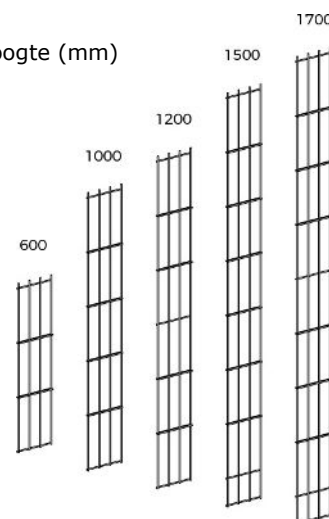

**Installatie op gelast of op sleevevoetstuk**

## Technische specificaties

\* Hartafstand van 2 opeenvolgende draden

Nominale hoogte (mm)

Hoogte (m)	Breedte (mm)	AXOR® paal		AXIS® paal		AXYLE® Paal		REX paal	Compatibel privacy-systeem		Opmerkingen
		Te Betonneren	Op gelast voetstuk	Te Betonneren	Op gelast voetstuk	Te Betonneren	Op sleevevoetstuk	Te betonneren	AXOR® paal	AXIS® AXYLE® palen	
0,60	2000	1,10	0,65	-		1,00	1,00	-	LIXO® HORIZONTAL	LIXO® HORIZONTAL	-
1,00		1,50	1,05	1,60	1,05	1,50		1,50			
1,20		1,70	1,25	1,80	1,25	1,70	-				
1,50		2,00	1,55	2,00	1,55	2,00	2,00				
1,70		2,20	1,75	2,20	1,75	2,20	-	-			
Compatibele betonplaten (mm)	-	2020	-	-	-	2000	-	-	-	-	-