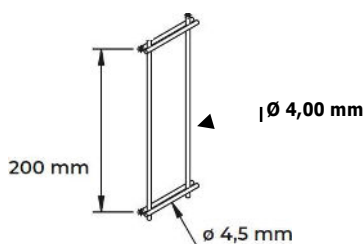

Technische beschrijving

Materiaal	Verzinkt draad met polyester coating met hoge hechtingsgraad
Afwerkingen als optie	Textuurafwerking en mat
Coating als optie	« PROTECT + »
Verpakking	60 stuks per pallet

De installatie

- Bereken de lengte van de paal rekening houdend met het niveauverschil (niveaus van 10cm met de AXIS® en AXOR® paal

- Neem een extra lange paal om te betonneren + de hoogte van de betonplaat, 25 of 50cm.

Technische specificaties

* Hartafstand van 2 opeenvolgende draden

Nominale hoogte (mm)

Hoogte (m)	Breedte (mm)	AXOR® paal		AXIS® paal		AXYLE® Paal		REX paal	Compatibel privacy-systeem		Opmerkingen		
		Te Betonneren	Op gelast voetstuk	Te Betonneren	Op gelast voetstuk	Te Betonneren	Op sleevevoetstuk	Te betonneren	AXOR® paal	AXIS® AXYLE® palen			
0,60	2000	1,10	0,65	-		1,00	1,00	-	LIXO® HORIZONTAL	LIXO® HORIZONTAL	-		
1,00		1,50	1,05	1,60	1,05	1,50		1,50					
1,20		1,70	1,25	1,80	1,25	1,70	-						
1,50		2,00	1,55	2,00	1,55	2,00	2,00						
1,70		2,20	1,75	2,20	1,75	2,20	-	-				-	Enkel te betonneren
Compatibele betonplaten (mm)	-	2020	-	-	-	2000	-	-	-	-	-		

AXOR® CHICpaneel

DIRICKX behoudt zich het recht voor haar foto's op elk moment te wijzigen om de nodige verbeteringen aan te brengen. Foto's en kleuren zijn niet contractueel - Juni 2021 - GA305730