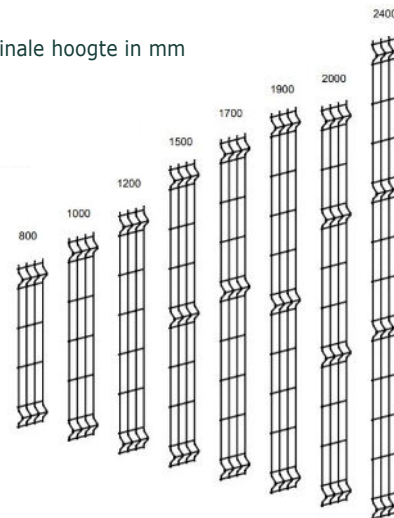

**Installatie op gelast of op sleeve-voetstuk**

## Technische specificaties

\*Middenstand van 2 opeenvolgende draden.

\*\* Diepte van de plooi in het middelpunt van de draad.

Nominale hoogte in mm

Hoogte (m)	Aantal plooiën	Breedte (mm)	REX paal	AXYLE® Paal		Compatibele privacy-systemen
				Te betonneren	Op sleeve-voetstuk	
0,80	2	2500	-	1,20	1,00	LIXO®
1,00			1,50	Alle DIRICKX privacy-systemen		
1,20			-		1,70	
1,50	3		2,00		2,00	1,50
1,70			-		2,20	1,70
1,90			2,50		2,40	2,00
2,00	4		2,50	2,50	LIXO® 3D	
2,40			3,00	3,10	-	-
Compatibele betonplaten (mm)	-	-	-	2500	-	-