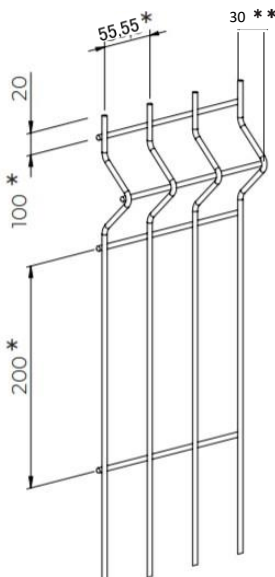

## De installatie

**Niveaus installeren**

- Bereken de lengte van de paal voor ieder niveau (met AXYLE® paal minimaal 2cm).

**Installatie met betonplaat**

- Neem een extra lange paal om te betonneren + de hoogte van de betonplaat, 25 of 50cm.

**Installatie op gelast of op sleeve-voetstuk**

## Technische specificaties

\*Middenstand van 2 opeenvolgende draden.

\*\* Diepte van de plooi in het middelpunt van de draad.

Nominale hoogte in mm

Hoogte (m)	Aantal plooiën	Breedte (mm)	REX paal	AXYLE® Paal		Compatibele privacy-systemen
				Te betonneren	Op sleeve-voetstuk	
0,80	2	2500	-	1,20	1,00	LIXO®
1,00			1,50	Alle DIRICKX privacy-systemen		
1,20			-		1,70	
1,50	3		2,00		2,00	1,50
1,70			-		2,20	1,70
1,90			2,50		2,40	2,00
2,00	4		2,50	2,50	LIXO® 3D	
2,40			3,00	3,10	-	-
Compatibele betonplaten (mm)	-	-	-	2500	-	-