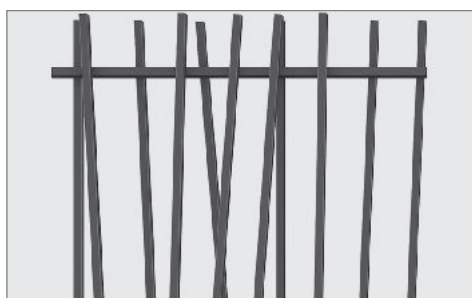

Productdetail

TROEVEN

Stijlvol

Dit paneel, met kriskras door elkaar lopende natuurlijke lijnen, is geïnspireerd op de huidige trend van decoratieve spijlenhekwerken in nieuwe stijl. Een moderne invulling van een klassiek concept.

Puur design

De vierkante spijlen geven dit paneel een evenwichtige esthetiek en strakke look.

Gestroomlijnde installatie

Dit nieuwe paneel ziet er gestroomlijnd uit door de bijna onzichtbare bevestigingen en is eenvoudig te plaatsen met onze compatibele Bekafix-palen.