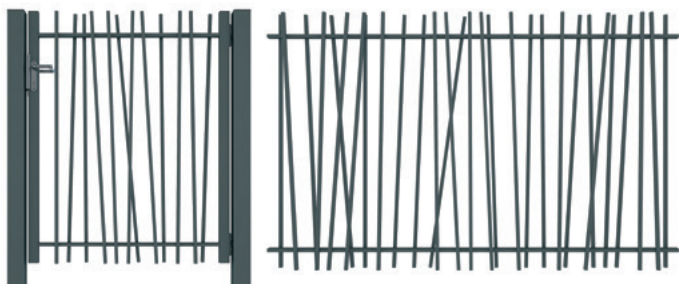

Panelen

De panelen hebben een breedte van 2400 mm en zijn beschikbaar in verschillende hoogtes: van 1000 tot 2000 mm.

De verticale vierkante spijlen worden aan beide zijden van de horizontale spijlen gelast, kriskras door elkaar.

De afstand tussen de verticale spijlen is max. 110 mm

Horizontale rechthoekige spijlen: 40 x 20 mm

Verticale rechthoekige spijlen: 20 x 20 mm

Palen en bevestiging

Bekafix palen

CreaZen-panelen kunnen geïnstalleerd worden met Bekafix-palen. De palen zijn uit gelaste buis in "H" vorm (70 x 44 mm) en voorzien van een kunststof afsluitdop. Optioneel kan een insteekdop zonder haak besteld worden voor een esthetisch design. De panelen kunnen eenvoudig aan elkaar bevestigd worden door middel van specifieke klemmen.

UniLox palen

De panelen worden zijdelings aan de palen bevestigd d.m.v. specifieke klemmen uit polyamide of geplastificeerde metalen veiligheidsklemmen, afhankelijk van het type installatie en paneel. De palen zijn uit gelaste buis in "H" vorm (70x64mm/70x44mm) en voorzien van een kunststof afsluitdop.

Poorten

CreaZen-omheiningen kunnen gecombineerd worden met CreaZen-poorten, beschikbaar als enkele en dubbele draaipoorten.