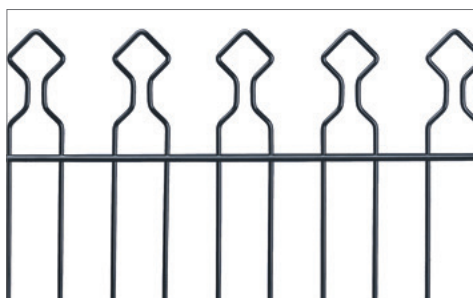

Productdetail

TROEVEN

Decoratief

Decofor is een professionele afrastering met een eigentijds design. De panelen zijn stevig en toch uitermate elegant en decoratief. Panelen, palen en poorten harmoniëren perfect.

Zeer lange levensduur

De Betafence bedekkingstechnologie is trendsetzend en waarborgt een extra lange levensduur. Na de verzinking wordt een adhesielaag aangebracht voor een perfecte hechting met de finale polyesterlaag.

Makkelijke montage

Het systeem is bijzonder makkelijk te monteren. Alle elementen zijn precies op elkaar afgestemd. Het systeem laat ook toe Decofor te installeren tussen en op muurtjes.

Compleet systeem

Het Decofor systeem omvat twee versies: Arco (gebogen panelen) en Recto (vlakke panelen) in diverse hoogtes, bijhorende palen, enkele en dubbele poorten en montage toebehoren. Alles van één uniform design.