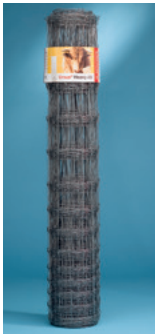

Ursus®
Ursus® Heavy
Ursus® Heavy AS

Geknopte gazen

Ursus, het ideale gaas voor weide-afrasteringen in de landbouw en veefokkerij.

Productdetail

TROEVEN

Ursus

Dankzij de speciaal ontwikkelde Zincalu® -bedekking wordt de levensduur van de draad met tenminste 50% verlengd in vergelijking met de zwaar verzinkte uitvoering. De Ursus afrastering is heel eenvoudig te installeren en het brede assortiment laat vele toepassingen toe

Beveiligingsniveau

Toepassingen

Functionaliteiten

Ursus

Coating: Zincalu

Draaddiameter en treksterkte draad:

- Horizontale draden: Ø 1,80 mm - 700/900 N/mm²
- Verticale draden: Ø 1,85 mm - 400/550 N/mm²
- Neggedraad: Ø 2,45 mm - 650/850 N/mm²

Ursus Heavy

Coating: Zincalu Super

Draaddiameter en treksterkte draad:

- Horizontale draden: Ø 3,00 mm - 600/800 N/mm²
- Verticale draden: Ø 3,00 mm - 600/800 N/mm²
- Neggedraad: Ø 3,70 mm - 550/750 N/mm²
- Ursusknoop: Ø 3,00 mm - 400/550 N/mm²

Ursus Heavy AS

Coating: Zincalu Super

Draaddiameter en treksterkte draad:

- Horizontale draden: Ø 2,50 mm - 1150/1350 N/mm²
- Verticale draden: Ø 2,50 mm - 650/850 N/mm²
- Neggedraad: Ø 3,00 mm - 1050/1250 N/mm²
- Ursusknoop: Ø 3,00 mm - 400/550 N/mm²