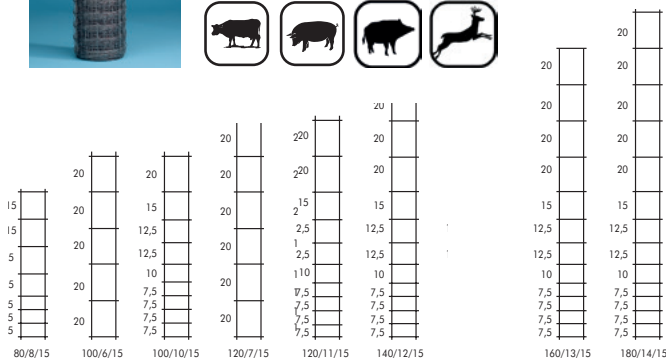

Beveiligingsniveau

Toepassingen

Functionaliteiten

Ursus

Coating: Zincalu

Draaddiameter en treksterkte draad:

- Horizontale draden: Ø 1,80 mm - 700/900 N/mm²
- Verticale draden: Ø 1,85 mm - 400/550 N/mm²
- Neggedraad: Ø 2,45 mm - 650/850 N/mm²

Ursus Heavy

Coating: Zincalu Super

Draaddiameter en treksterkte draad:

- Horizontale draden: Ø 3,00 mm - 600/800 N/mm²
- Verticale draden: Ø 3,00 mm - 600/800 N/mm²
- Neggedraad: Ø 3,70 mm - 550/750 N/mm²
- Ursusknoop: Ø 3,00 mm - 400/550 N/mm²

Ursus Heavy AS

Coating: Zincalu Super

Draaddiameter en treksterkte draad:

- Horizontale draden: Ø 2,50 mm - 1150/1350 N/mm²
- Verticale draden: Ø 2,50 mm - 650/850 N/mm²
- Neggedraad: Ø 3,00 mm - 1050/1250 N/mm²
- Ursusknoop: Ø 3,00 mm - 400/550 N/mm²

Ursus Heavy

Ursus Heavy AS

URSUS

Rolhoogte cm	Aantal horizontale draden	Afstand tussen de verticale draden cm	Type
Rollen van 50 m			
60	6	15	60/6/15
80	8	15	80/8/15
95	10	15	95/10/15
100	8	15	100/8/15
100	16	15	100/16/15
130	11	15	130/11/15
130	18	15	130/18/15
145	19	15	145/19/15
200	22	15	200/22/15