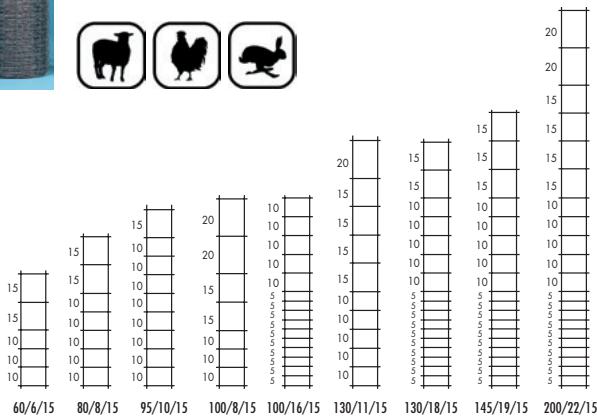

Beveiligingsniveau

Toepassingen

Functionaliteiten

Ursus

Coating: Zincalu

Draaddiameter en treksterkte draad:

- Horizontale draden: Ø 1,80 mm - 700/900 N/mm²
- Verticale draden: Ø 1,85 mm - 400/550 N/mm²
- Neggedraad: Ø 2,45 mm - 650/850 N/mm²

Ursus Heavy

Coating: Zincalu Super

Draaddiameter en treksterkte draad:

- Horizontale draden: Ø 3,00 mm - 600/800 N/mm²
- Verticale draden: Ø 3,00 mm - 600/800 N/mm²
- Neggedraad: Ø 3,70 mm - 550/750 N/mm²
- Ursusknoop: Ø 3,00 mm - 400/550 N/mm²

Ursus Heavy AS

Coating: Zincalu Super

Draaddiameter en treksterkte draad:

- Horizontale draden: Ø 2,50 mm - 1150/1350 N/mm²
- Verticale draden: Ø 2,50 mm - 650/850 N/mm²
- Neggedraad: Ø 3,00 mm - 1050/1250 N/mm²
- Ursusknoop: Ø 3,00 mm - 400/550 N/mm²